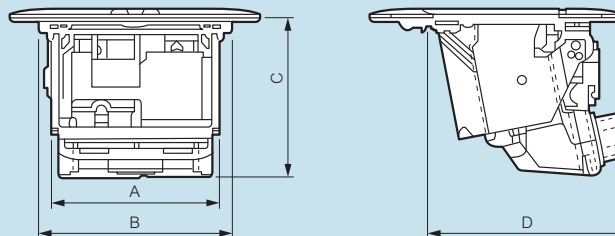

Pop-up s montážnou sadou do nábytku alebo do zdvojenej podlahy

Veľkosť krabice	A (mm)	B (mm)	C (mm)	D (mm)
3 moduly⁽¹⁾	79,8	92	74,8	96,1
4 moduly⁽¹⁾	102,3	114,5	74,8	96,1
6 modulov⁽¹⁾	189,8	202	74,8	96,1
8 modulov⁽¹⁾	231,6	247	74,8	96,1

(1) 1 modul Mosaic™ má rozmer 22,5 x 45 mm = napr. 1 dátová zásuvka RJ 45 (obj. č. 0 765 51).
2 moduly Mosaic™ majú rozmer 45 x 45 mm = napr. 1 silová zásuvka 2P+± (obj. č. 0 771 40).
(2) ±1 mm.