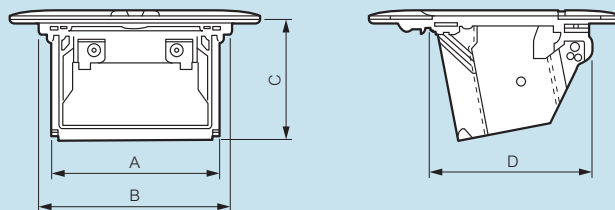

Prázdny pop-up

Veľkosť krabice	A (mm)	B (mm)	C (mm)	D (mm)
3 moduly⁽¹⁾	79,8	92	57	77,5
4 moduly⁽¹⁾	102,3	114,5	57	77,5
6 modulov⁽¹⁾	189,8	202	57	77,5
8 modulov⁽¹⁾	231,6	247	57	77,5